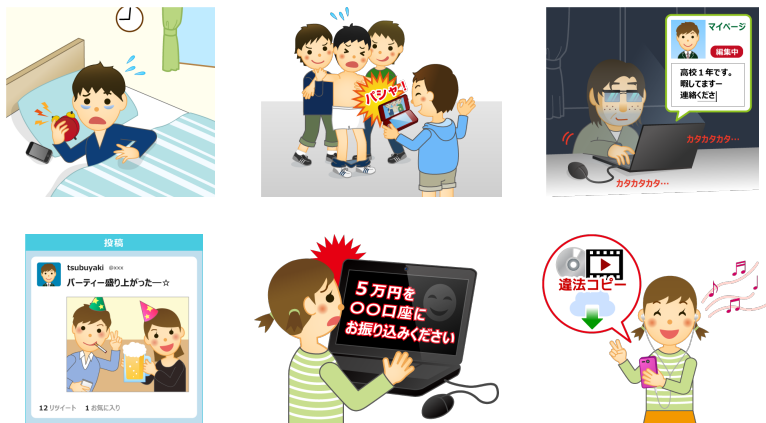

今日、愛知商業高等学校に来るまで

電車や経路を事前確認

自宅 (〒456-0023 愛知県名古屋市中区錦) から 461-0025 愛知県名古屋市中区徳川 までのルートを確認中。

9:09 - 9:43	34分
9:13 南田駅	190円 乗車23分 15分間隔
9:11 - 9:52	41分
9:36 - 10:15	39分

愛知立愛知商業高等学校

この記事は検証可能な参考文献や出典が全く示されていないか、不十分です。出典を追加して記事の信頼性向上にご協力ください。(2014年10月)

愛知立愛知商業高等学校 (あいちけんりつ あいちしょうぎょうこうがっこうがっこう) (Aichiritsu Aichi Commercial High School) は、愛知県名古屋市に所在する公立の商業高等学校。略称「愛商」。(あいしょう)。

学校概要、部活動・イベントニュース、学校長挨拶、教育目標、沿革など愛知商業高等

しかし、使い方をまちがえると...