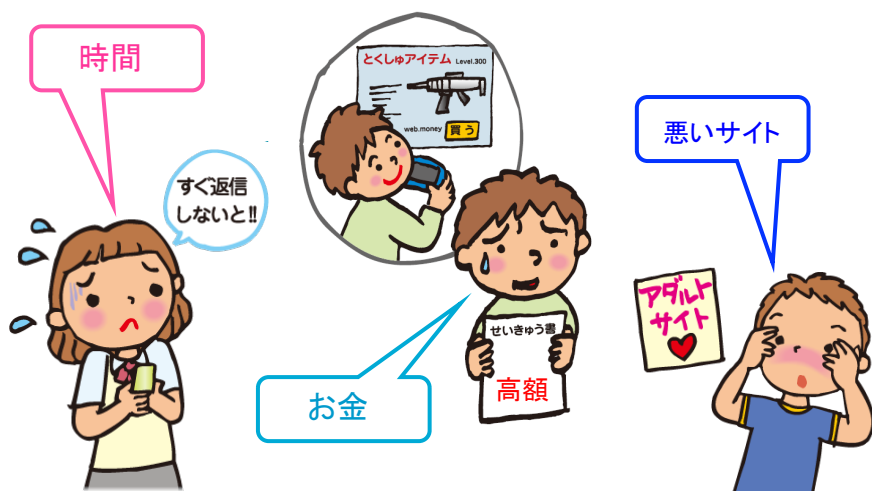

携帯やネットって必要なの？

- ・日本は最近の統計では、およそ1億5000万契約
- ・国連の「世界人口白書」では、現在は約70億強の人口
  携帯契約は、昨年末で約60億の契約件数
- ・どの国が多いのかな？
  契約数のNo.1は中国、No.2はインド、アメリカが3位
  普及率は、インド 74%、インドネシア 103%
  ブラジル124% など

！つかいすぎ・いぞんしょう！