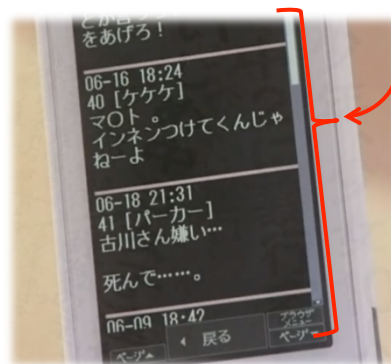

③マナーやモラルに反する撮影

- 本屋などでの無断撮影
 - 本屋やコンビニなどで、マンガや雑誌の気に入ったページだけを撮影する。
 - 映画館でスクリーンを撮影する。
- モラルに欠けた撮影
 - 許可なく他人を撮影したり、事件現場・被災地などでのモラルに欠けた撮影や銅像・記念碑に登って撮影するなど。

2. 正しく使おう！ コミュニケーションサイト

電子掲示板、プロフ、ブログ、SNS等

①「ネットいじめ」「学校裏サイト」

ネットいじめや学校裏サイト

- 最近は、「学校裏サイト」は減少していると言われて
います。しかし、なくなっているわけではありません。
- パスワードをかけたり、「ログイン」が必要な
サイトへ移動して、より“水面下に潜って
陰湿化”しているともいわれています。
- 面と向かって言えない「悪口・かげ口」を
ネットで書きこんだり、他人を「おとしいれる」
ような書き込みをすることはやめましょう。

裏サイトやネットいじめへの対応