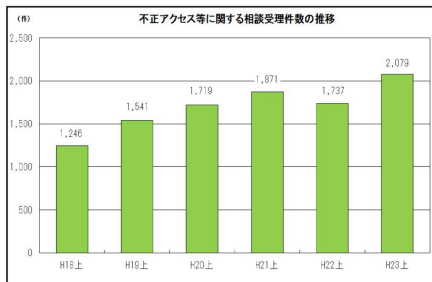

小中学生が不正アクセス

警、運営側に対策要請

県警によると、8人はサイ
ト内で会話ができる機能で「通貨
を増やしてあげる」と別の会員
に持ちかけるなどして、パスワ
ードを聞き出していたという。
書類送検された中学生年生の
少女は、「服や部屋が豪華な他
人のキャラクターになりまし
たら、サイト内ではめられてう
れしかった」と県警に話したと
いう。

「犯罪の認識ない」

同サイトをめぐっては、福井
県警も9月、小学4年生(当時)
の少女を同法違反容疑で補導し

不正アクセスってなに？

- 自分以外の人を持っている権利を許可なく使ってネットに侵入すること
- パスワードを聞き出し、他人になりすましていたずらしたり、勝手に買い物をしたり
- 他人のコンピュータやネットワークに侵入し、壊したり、大事な情報を盗み出したり
- 犯罪であり「逮捕」されることもあります